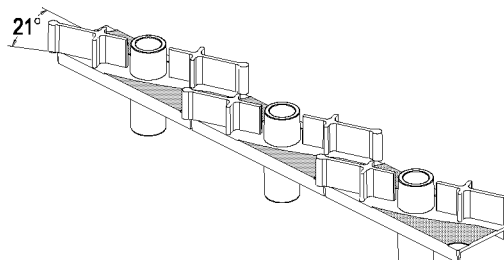

Supporto SX per Lamelle Fisse INCLINAZIONE 21°

Cod. cf.	Colore	Quantità confezione	€ uro
185873	Nero	n°130 pz. art.176492	€ 179.25
190062	Ral 6009	n°130 pz. art.190060	€ 224.10
190054	Ral 8017	n°130 pz. art.189265	€ 224.10
189179	Ral 1013	n°130 pz. art.189175	€ 224.10