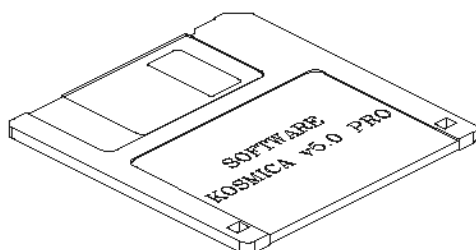

Kosmica 118250

software

Software Kosmica v5.0 PRO 3.5"

Cod. cf.	Colore	Quantità confezione	€uro
130944		n°1 pz. art.130944	€ 362.65