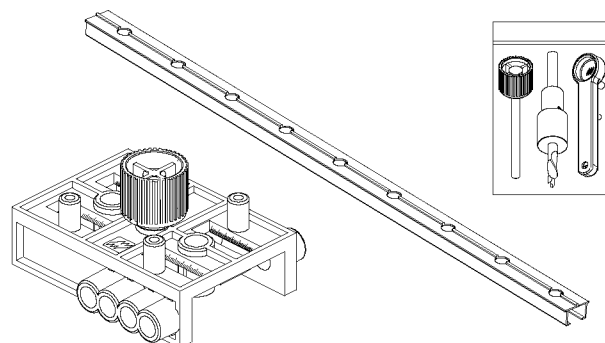

Blocchi Dima, Maniglia ausiliaria, Spina di bloccaggio e Punta fresa

Cod. cf.	Colore	Quantità confezione	€uro
174863		n°2 pz. art.171245, n°1 pz. art.174858 n°1 pz. art.176046, n°1 pz. art.	€ 375.75

Blocchi Dima, Maniglia ausiliaria, Spina di blocc., Punta fresa e asta forata L= 2147 mm.

Cod. cf.	Colore	Quantità confezione	€uro
174888		n°2 pz. art.171245, n°1 pz. art.174858 n°1 pz. art.176046, n°1 pz. art.137803	€ 408.70

Blocchi Dima, Maniglia ausiliaria, Spina di blocc., Punta fresa e asta forata L= 1307 mm.

Punta elicoidale Ø8.5 x 117 mm. per Dimaquattro e Dimacinque

Cod. cf.	Colore	Quantità confezione	€uro
174857		n°1 pz. art.174858	€ 46.20

Battuta con scivolo per punta fresa

Cod. cf.	Colore	Quantità confezione	€uro
174890		n°1 pz. art.174859	€ 13.25