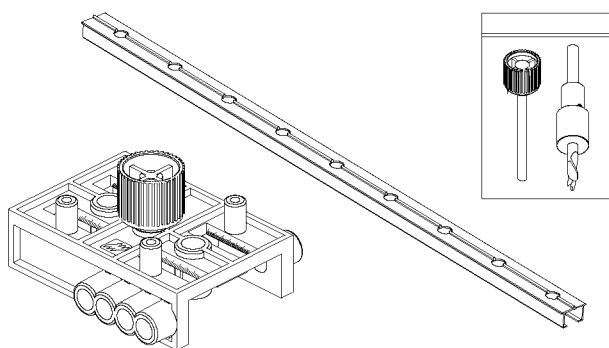

Blocchi Dima, Maniglia ausiliaria, Spina di bloccaggio e Punta fresa

Cod. cf.	Colore	Quantità confezione	€uro
174863		n°2 pz. art.171245, n°1 pz. art.174858 n°1 pz. art.176046, n°1 pz. art.	€ 375.75

Blocchi Dima, Maniglia ausiliaria, Spina di blocc., Punta fresa e asta forata L= 2147 mm.

Cod. cf.	Colore	Quantità confezione	€uro
174888		n°2 pz. art.171245, n°1 pz. art.174858 n°1 pz. art.176046, n°1 pz. art.137803	€ 408.70

Blocchi Dima, Maniglia ausiliaria, Spina di blocc., Punta fresa e asta forata L= 1307 mm.

Punta elicoidale Ø8.5 x 117 mm. per Dimaquattro e Dimacinque

Cod. cf.	Colore	Quantità confezione	€uro
174857		n°1 pz. art.174858	€ 46.20

Battuta con scivolo per punta fresa

Cod. cf.	Colore	Quantità confezione	€uro
174890		n°1 pz. art.174859	€ 13.25