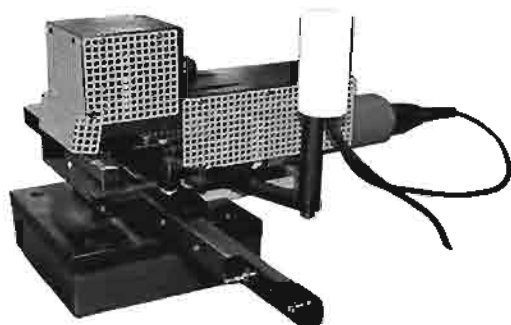

Manopola di bloccaggio per blocco Dima

Cod. cf.	Colore	Quantità confezione	€uro
171257		n°1 pz. art.141023	€ 3.30

Rotopress con due aste di battuta componibili L = 754.20 mm. cad.

Cod. cf.	Colore	Quantità confezione	€uro
192342		n°1 pz. art.192342	€ 2.400,00