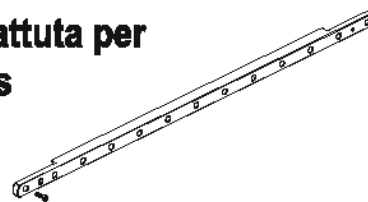

Asta di battuta per Rotopress

Cod. cf.	Colore	Quantità confezione	€uro
151702		n°1 pz. art.187740	€ 185.20