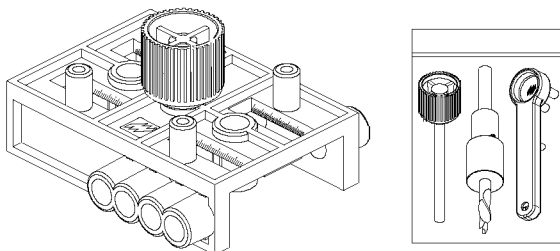

Blocchi Dima, Maniglia ausiliaria, Spina di bloccaggio e Punta fresa

Cod. cf.	Colore	Quantità confezione	€uro
174863		n°2 pz. art.171245, n°1 pz. art.174858 n°1 pz. art.176046, n°1 pz. art.	€ 375.75

Blocchi Dima, Maniglia ausiliaria, Spina di blocc., Punta fresa e asta forata L= 2147 mm.